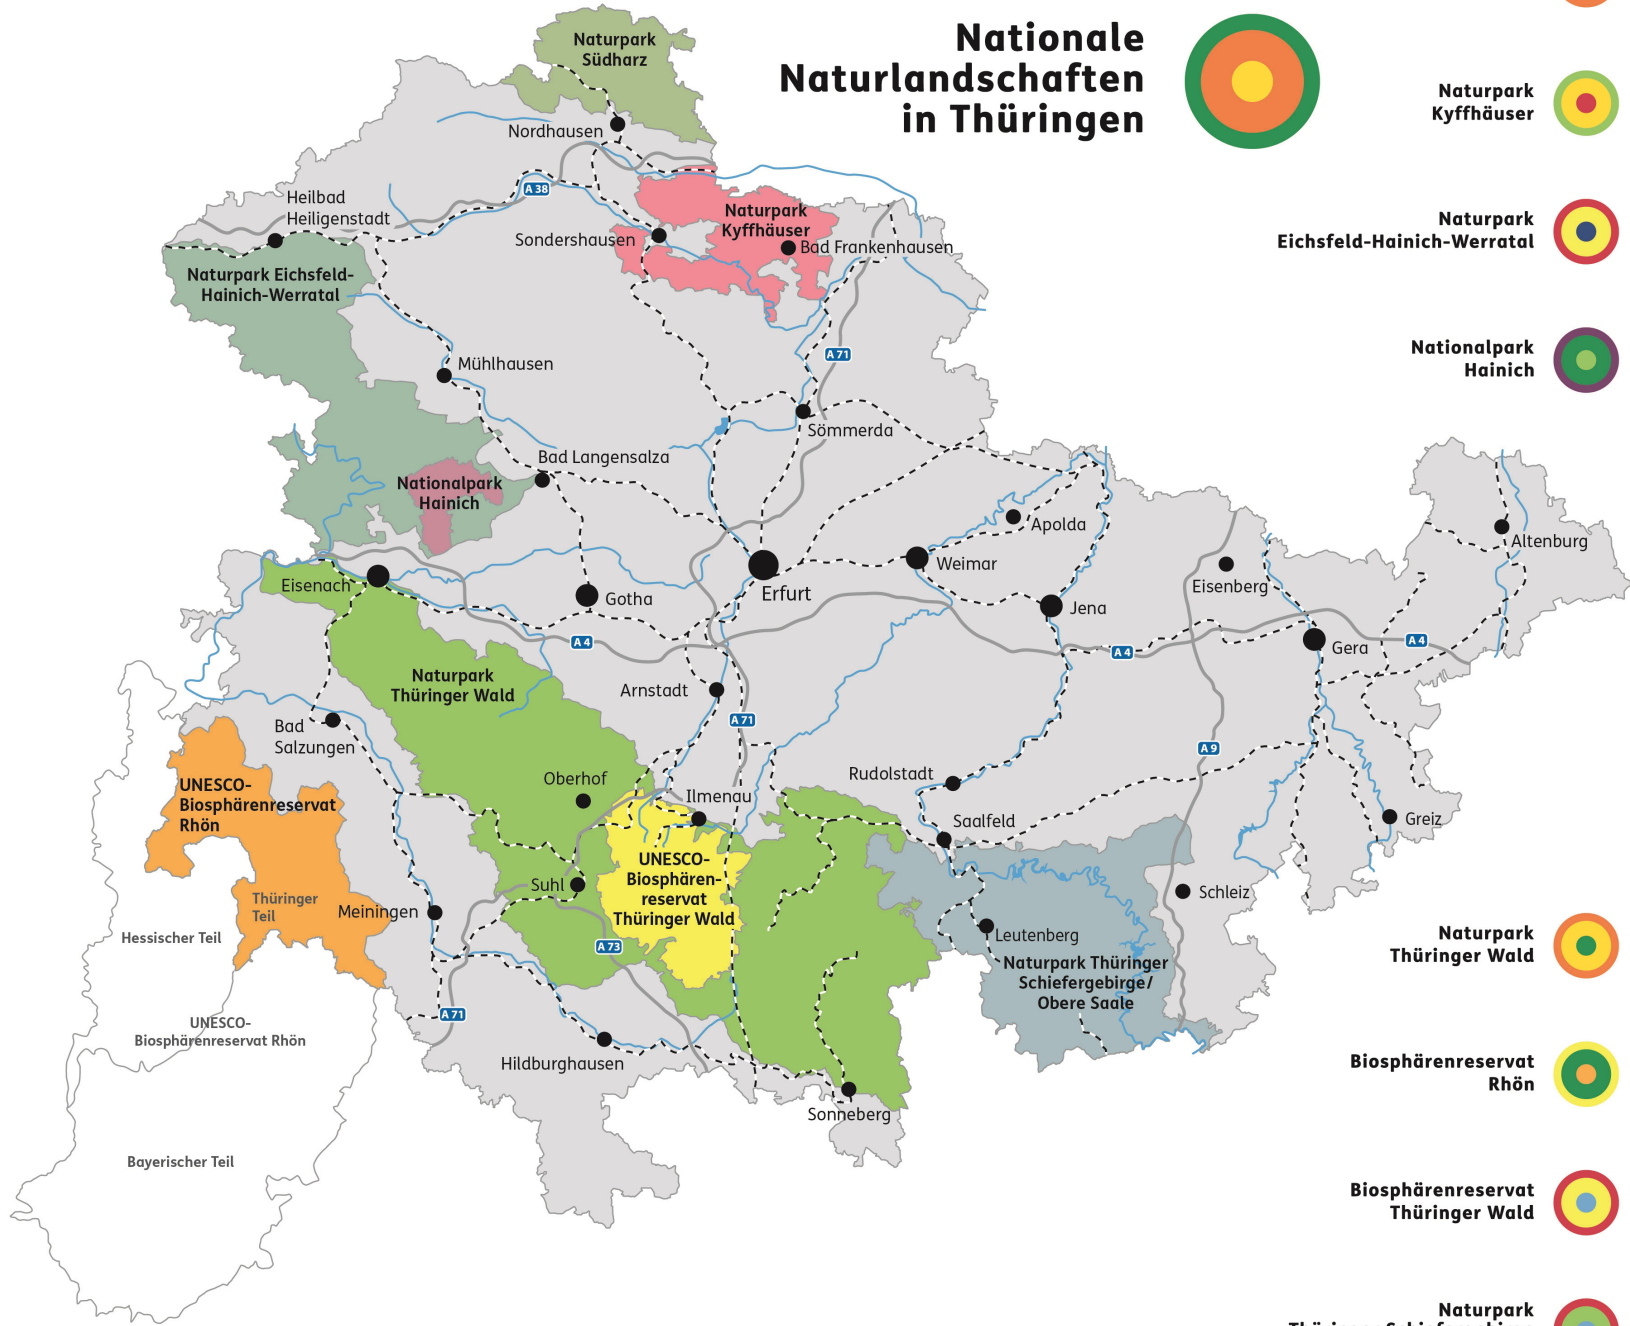

# Nationale Naturlandschaften in Thüringen

Naturpark Südharz

Naturpark Kyffhäuser

Naturpark Eichsfeld-Hainich-Werratal

Nationalpark Hainich

Naturpark Thüringer Wald

Biosphärenreservat Rhön

Biosphärenreservat Thüringer Wald

Naturpark Thüringer Schiefergebirge Obere Saale